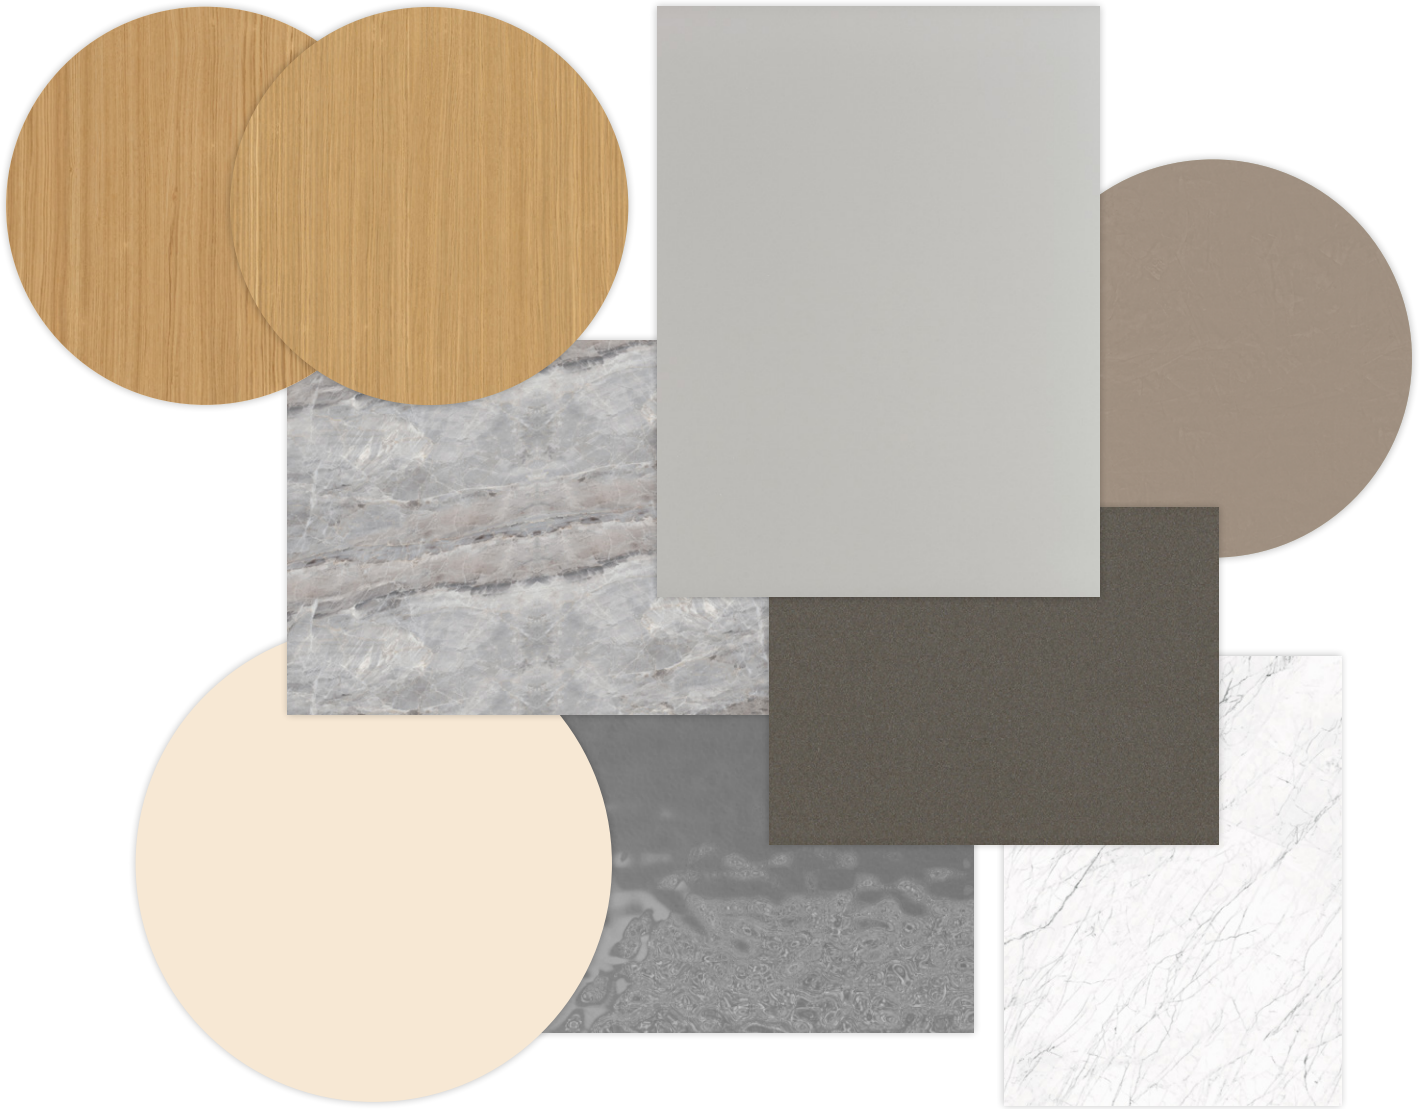

DES Evolution
Natural, Finiture / Finishes